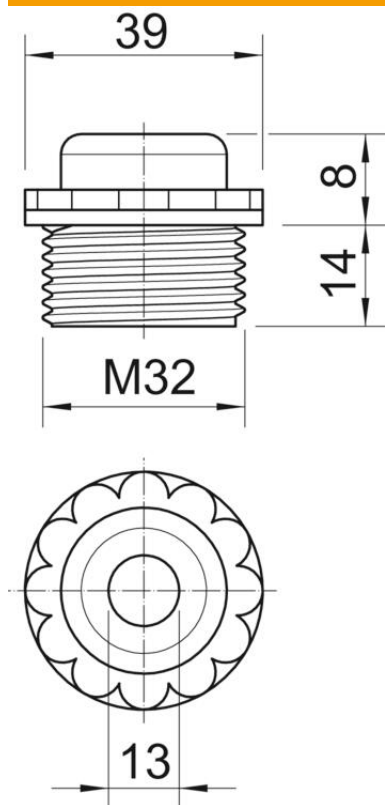

Muszaki adatlap

Csavaros záródugó kábelbevezető nyílással, metrikus menet

Cikkszám: 2032023

Nyitott kábelbevezető nyílással. IEC 423 szerinti metrikus menettel. Menet végén öntömítő kúppal, ezért nincs szükség külön csatlakozómenet tömítésre. Az elérhető védettség gondos szereléssel: IP54.
Kábelbevezető nyílással.

PE Polietilén

Törzsadatok

Cikkszám	2032023
Típus	90 M32 OF
1. megnevezés	csavaros záródugó
2. megnevezés	nyitott kivitelű
Gyártó	OBO
Méret	M32
Szín	világosszürke; RAL 7035
Anyag	polietilén
Legkisebb eladási egység	25
mennyiségegység	Darab
Súly	0,694 kg
súly-mértékegység	kg/100 darab
CO ₂ -lábnyom (GWP) bölcsőtől a kapuig	0,0209 kg CO ₂ e / 1 Darab

Muszaki adatlap

Csavaros záródugó kábelbevezető nyílással, metrikus menet

Cikkszám: 2032023

Méreték

D méret	13 mm
e méret	39 mm
L1 méret	14 mm
L2 méret	8 mm

Műszaki adatok

Menethossz	14 mm
Méret	M32
Halogénmentes	igen
Kulcsnyílás	34
Védettség	IP54