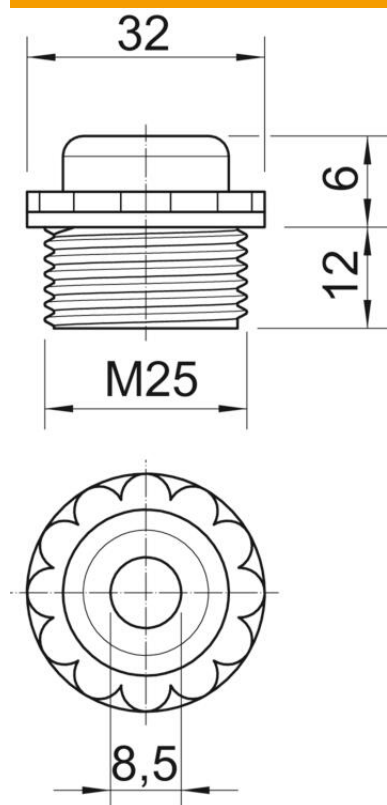

## Csavaros záródugó kábelbevezető nyílással, metrikus menet

Cikkszám: 2032019

Nyitott kábelbevezető nyílással. IEC 423 szerinti metrikus menettel. Menet végén öntömítő kúppal, ezért nincs szükség külön csatlakozómenet tömítésre. Az elérhető védetség gondos szereléssel: IP54.  
Kábelbevezető nyílással.

### Törzsadatok

Cikkszám	2032019
Típus	90 M25 OF
1. megnevezés	csavaros záródugó
2. megnevezés	nyitott kivitelű
Gyártó	OBO
Méret	M25
Szín	világosszürke; RAL 7035
Anyag	polietilén
Legkisebb eladási egység	50
mennyiségegység	Darab
Súly	0,513 kg
súly-mértékegység	kg/100 darab
CO <sub>2</sub> -lábnyom (GWP) bölcsőtől a kapuig	0,0108 kg CO <sub>2</sub> e / 1 Darab

## Méreték

D méret	8,5 mm
e méret	32 mm
L1 méret	12 mm
L2 méret	6 mm

## Műszaki adatok

Menethossz	12 mm
Méret	M25
Halogénmentes	igen
Kulcsnyílás	30
Védettség	IP54