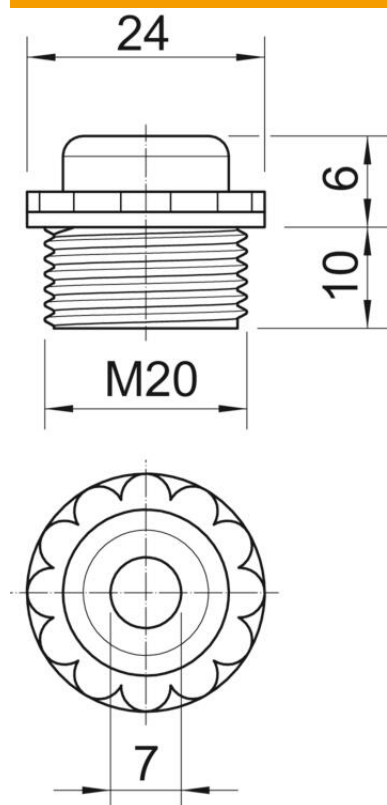

Muszaki adatlap

Csavaros záródugó kábelbevezető nyílással, metrikus menet

Cikkszám: 2032015

Nyitott kábelbevezető nyílással. IEC 423 szerinti metrikus menettel. Menet végén öntömítő kúppal, ezért nincs szükség külön csatlakozómenet tömítésre. Az elérhető védettség gondos szereléssel: IP54.
Kábelbevezető nyílással.

PE Polietilén

Törzsadatok

Cikkszám	2032015
Típus	90 M20 OF
1. megnevezés	csavaros záródugó
2. megnevezés	nyitott kivitelű
Gyártó	OBO
Méret	M20
Szín	világosszürke; RAL 7035
Anyag	polietilén
Legkisebb eladási egység	100
mennyiségegység	Darab
Súly	0,268 kg
súly-mértékegység	kg/100 darab
CO ₂ -lábnyom (GWP) bölcsőtől a kapuig	0,0072 kg CO ₂ e / 1 Darab

Muszaki adatlap

Csavaros záródugó kábelbevezető nyílással, metrikus menet

Cikkszám: 2032015

Méreték

D méret	7 mm
e méret	24 mm
L1 méret	10 mm
L2 méret	6 mm

Műszaki adatok

Menethossz	10 mm
Méret	M20
Halogénmentes	igen
Kulcsnyílás	21
Védettség	IP54