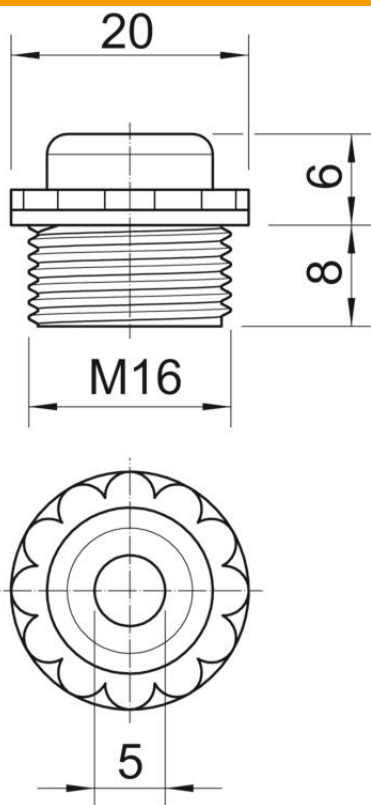

# Muszaki adatlap

Csavaros záródugó kábelbevezető nyílással, metrikus menet

Cikkszám: 2032011

Nyitott kábelbevezető nyílással. IEC 423 szerinti metrikus menettel. Menet végén öntömítő kúppal, ezért nincs szükség külön csatlakozómenet tömítésre. Az elérhető védettség gondos szereléssel: IP54.  
Kábelbevezető nyílással.

## Törzsadatok

Cikkszám	2032011
Típus	90 M16 OF
1. megnevezés	csavaros záródugó
2. megnevezés	nyitott kivitelű
Gyártó	OBO
Méret	M16
Szín	világosszürke; RAL 7035
Anyag	polietilén
Legkisebb eladási egység	100
mennyiségegység	Darab
Súly	0,192 kg
súly-mértékegység	kg/100 darab
CO <sub>2</sub> -lábnyom (GWP) bölcsőtől a kapuig	0,0043 kg CO <sub>2</sub> e / 1 Darab

## Méretetek

D méret	5 mm
e méret	20 mm
L1 méret	8 mm
L2 méret	6 mm

## Műszaki adatok

Menethossz	8 mm
Méret	M16
Halogénmentes	igen
Kulcsnyílás	16
Védettség	IP54