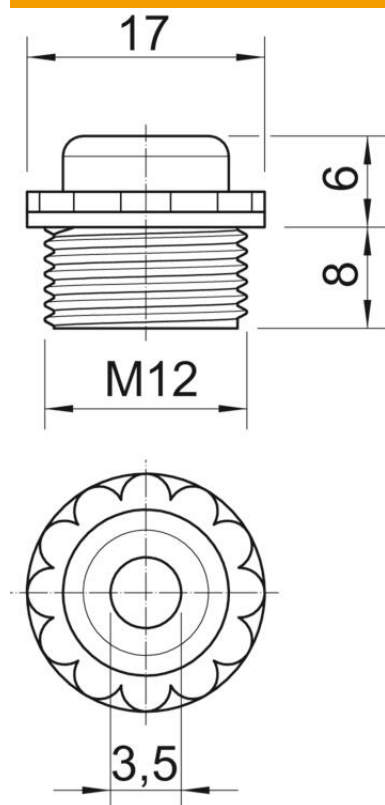

Muszaki adatlap

Csavaros záródugó kábelbevezető nyílással, metrikus menet

Cikkszám: 2032007

Nyitott kábelbevezető nyílással. IEC 423 szerinti metrikus menettel. Menet végén öntömítő kúppal, ezért nincs szükség külön csatlakozómenet tömítésre. Az elérhető védettség gondos szereléssel: IP54.
Kábelbevezető nyílással.

PE Polietilén

Törzsadatok

Cikkszám	2032007
Típus	90 M12 OF
1. megnevezés	csavaros záródugó
2. megnevezés	nyitott kivitelű
Gyártó	OBO
Méret	M12
Szín	világosszürke; RAL 7035
Anyag	polietilén
Legkisebb eladási egység	100
mennyiségegység	Darab
Súly	0,17 kg
súly-mértékegység	kg/100 darab
CO ₂ -lábnyom (GWP) bölcsőtől a kapuig	0,0028 kg CO ₂ e / 1 Darab

Muszaki adatlap

Csavaros záródugó kábelbevezető nyílással, metrikus menet

Cikkszám: 2032007

Méreték

D méret	3,5 mm
e méret	17 mm
L1 méret	8 mm
L2 méret	6 mm

Műszaki adatok

Menethossz	8 mm
Méret	M12
Halogénmentes	igen
Kulcsnyílás	13
Védettség	IP54