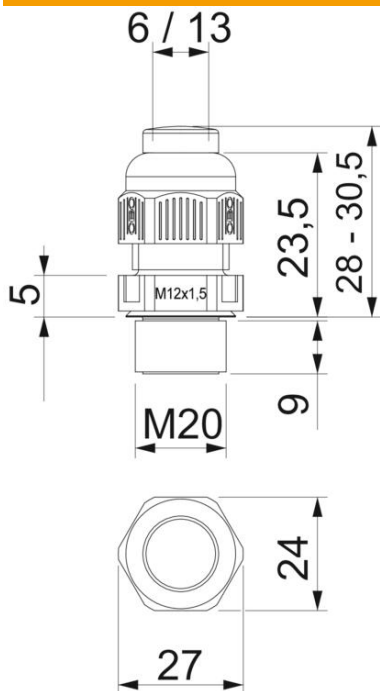

Cikkszám	2023044
Típus	V-TEC VM20VS LGR
1. megnevezés	Tömszelence
2. megnevezés	előszerezett tömítődugóval
Gyártó	OBO
Méret	M20
Szín	világosszürke; RAL 7035
Anyag	poliamid
Legkisebb eladási egység	50
mennyiségegység	Darab
Súly	0,99 kg
súly-mértékegység	kg/100 darab
CO ₂ -lábnyom (GWP) bölcsőtől a kapuig	0,0495 kg CO ₂ e / 1 Darab

Muszaki adatlap

Tömszelence, metrikus menet záródugóval, világosszürke

Cikkszám: 2023044

Méretetek

Hossz	28 mm
Szélesség	24 mm
Magasság	27 mm
e méret	27 mm
L	30,5 mm
max.	
L min.	28 mm
L1 méret	9 mm
L2 méret	5 mm
L3 méret	23,5 mm

Műszaki adatok

A tömítés fajtája	Tömítőgyűrű
Kivitel	egyenes
Hajlítás elleni védelem	nem
D tömítési tartomány max.	13 mm
D tömítési tartomány min.	6 mm
Robbanásveszélyes alkalmazásokhoz	nem
Tömszelence lapos kábelhez	nem
lángálló	VDE 0471/DIN 695 2-1, vizsgálati hőmérséklet: 650 °C
Robbanásveszélyes zónához	nélkül
robbanásveszélyes zónához	nélkül
Porrobbanásveszélyes zónákhoz	nélkül
Menet	M20 x 1,5
Csavarmenet típusa	metrikus
Menethossz	10 mm
Menet névleges mérete	20
Menetemelkedés	1,5 mm
Üvegszállal erősített	nem
Halogénmentes	igen
Instabil nyomaték	3,8 Nm
Tömítőbetét, több kábelhez	nem
Ellenanyával	nem
Ütésálló	nem
Kulcsnyílás	24

Műszaki adatlap

Tömszelence, metrikus menet záródugóval, világosszürke

Cikkszám: 2023044

Műszaki adatok

Kulcsnyílás 1	24 mm
Védettség	IP68
Hatlapú sarokméret	27 mm
Összepattintható tömszelence	nem
Alkalmazási hőmérséklet-tartomány max.	65 °C
Alkalmazási hőmérséklet-tartomány min.	-20 °C
Húzás-tehermentesítési lehetőség	igen