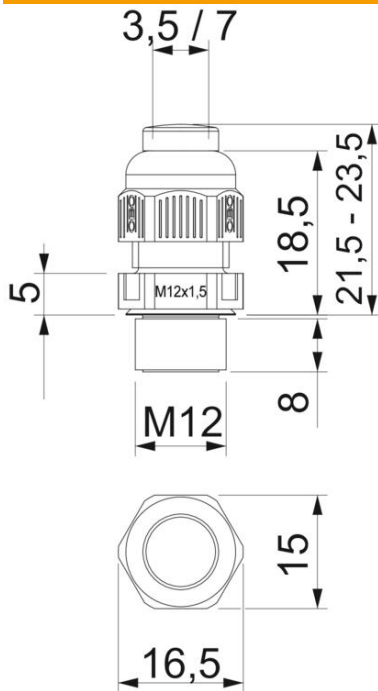

## Törzsadatok

Cikkszám	2023040
Típus	V-TEC VM12VS LGR
1. megnevezés	Tömszelence
2. megnevezés	előszertelt tömítődugóval
Gyártó	OBO
Méret	M12
Szín	világosszürke; RAL 7035
Anyag	poliamid
Legkisebb eladási egység	50
mennyiségegység	Darab
Súly	0,36 kg
súly-mértékegység	kg/100 darab
CO <sub>2</sub> -lábnyom (GWP) bölcsőtől a kapuig	0,0205 kg CO <sub>2</sub> e / 1 Darab

## Méretetek

Hossz	21,5 mm
Szélesség	15 mm
Magasság	16,5 mm
e méret	16,5 mm
L	23,5 mm
max.	
L min.	21,5 mm
L1 méret	8 mm
L2 méret	5 mm
L3 méret	18,5 mm

## Műszaki adatok

A tömítés fajtája	Tömítőgyűrű
Kivitel	egyenes
Hajlítás elleni védelem	nem
D tömítési tartomány max.	7 mm
D tömítési tartomány min.	3,5 mm
Robbanásveszélyes alkalmazásokhoz	nem
Tömszelence lapos kábelhez	nem
lángálló	VDE 0471/DIN 695 2-1, vizsgálati hőmérséklet: 650 °C
Robbanásveszélyes zónához	nélkül
robbanásveszélyes zónához	nélkül
Porrobbanásveszélyes zónákhoz	nélkül
Menet	M12 x 1,5
Csavarmenet típusa	metrikus
Menethossz	8 mm
Menet névleges mérete	12
Menetemelkedés	1,5 mm
Üvegszállal erősített	nem
Halogénmentes	igen
Instabil nyomaték	2 Nm
Tömítőbetét, több kábelhez	nem
Ellenanyával	nem
Ütésálló	nem
Kulcsnyílás	15

## Műszaki adatok

Kulcsnyílás 1	15 mm
Védettség	IP68
Hatlapú sarokméret	16,5 mm
Összepattható tömszelence	nem
Alkalmazási hőmérséklet-tartomány max.	65 °C
Alkalmazási hőmérséklet-tartomány min.	-20 °C
Húzás-tehermentesítési lehetőség	igen