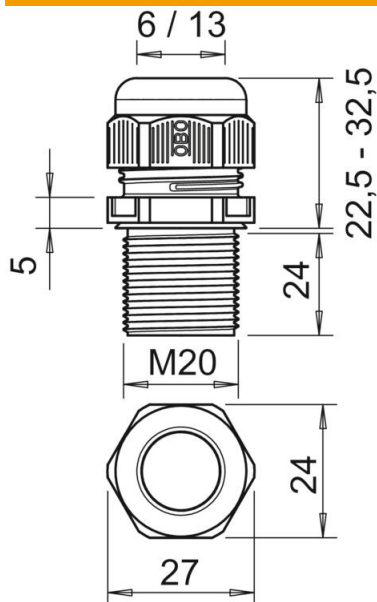

## Törzsadatok

Cikkszám	2022987
Típus	V-TEC VM LL20 SW
1. megnevezés	Tömszelence
2. megnevezés	metrikus 24mm hosszú
Gyártó	OBO
Méret	M20
Szín	fekete
Anyag	poliamid
Legkisebb eladási egység	50
mennyiségegység	Darab
Súly	1 kg
Súlymértékegység	kg/100 darab
CO <sub>2</sub> -lábnyom (GWP) bölcsőtől a kapuig	0,0561 kg CO <sub>2</sub> e / 1 Darab

# Műszaki adatlap

Tömszelence, metrikus, extra hosszú csatlakozó menet, fekete

Cikkszám: 2022987

## Méretetek

e méret	27 mm
L	32,5 mm
max.	
L min.	22,5 mm
L1 méret	24 mm
L2 méret	5 mm

## Műszaki adatok

A tömítés fajtája	Tömítőgyűrű
Kivitel	egyenes
Hajlítás elleni védelem	nem
D tömítési tartomány max.	13 mm
D tömítési tartomány min.	6 mm
Robbanásveszélyes alkalmazásokhoz	nem
Tömszelence lapos kábelhez	nem
lángálló	VDE 0471/DIN 695 2-1, vizsgálati hőmérséklet: 650 °C
Robbanásveszélyes zónához	nélkül
robbanásveszélyes zónához	nélkül
Porrobbanásveszélyes zónákhoz	nélkül
Menet	M20 x 1,5
Csavarmenet típusa	metrikus
Menethossz	24 mm
Menet névleges mérete	20
Menetemelkedés	1,5 mm
Úvegszállal erősített	nem
Halogénmentes	igen
Instabil nyomaték	3,75 Nm
Útőhatás-kategória	3
Húzásmentesítési kategória	A
Tömítőbetét, több kábelhez	nem
Ellenanyával	nem
Útésálló	nem
Kulcsnyílás	24
Védettség	IP68