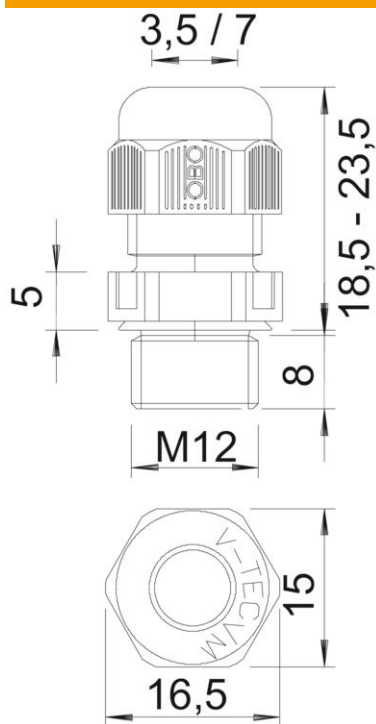

Alkalmazás: a magán lakóházaktól egészen az elosztószekrényes, ipari alkalmazásokig.

Használható: -20 °C és +65 °C közötti tartományban.

PA poliamid

Törzsadatok

Cikkszám	2022843
Típus	V-TEC VM12 SGR
1. megnevezés	tömszelence
2. megnevezés	metrikus
Gyártó	OBO
Méret	M12
Szín	ezüstszürke; RAL 7001
Anyag	poliamid
Legkisebb eladási egység	50
mennyiségegység	Darab
Súly	0,318 kg
súly-mértékegység	kg/100 darab
CO ₂ -lábnyom (GWP) bölcsőtől a kapuig	0,0189 kg CO ₂ e / 1 Darab

Muszaki adatlap

Tömszelence, metrikus menet, ezüstszürke

Cikkszám: 2022843

Méretetek

e méret	16,5 mm
L	23,5 mm
max.	
L min.	18,5 mm
L1 méret	8 mm
L2 méret	5 mm

Műszaki adatok

A tömítés fajtája	Tömítőgyűrű
Kivitel	egyenes
Hajlítás elleni védelem	nem
D tömítési tartomány max.	7 mm
D tömítési tartomány min.	3,5 mm
Robbanásveszélyes alkalmazásokhoz	nem
Tömszelence lapos kábelhez	nem
lángálló	VDE 0471/DIN 695 2-1, vizsgálati hőmérséklet: 650 °C
Robbanásveszélyes zónához	nélkül
robbanásveszélyes zónához	nélkül
Porrobbanásveszélyes zónákhoz	nélkül
Menet	M12 x 1,5
Csavarmenet típusa	metrikus
Menethossz	8 mm
Menet névleges mérete	12
Menetemelkedés	1,5 mm
Üvegszállal erősített	nem
Halogénmentes	igen
Instabil nyomaték	2 Nm
Útőhatás-kategória	3
Húzásmentesítési kategória	A
Tömítőbetét, több kábelhez	nem

Műszaki adatlap

Tömszelence, metrikus menet, ezüstszürke

Cikkszám: 2022843

Műszaki adatok

Ellenanyával	nem
Ütésálló	nem
Kulcsnyílás	15
Védettség	IP68
Hatlapú sarokméret	16,5 mm
Összepattintható tömszelence	nem
Alkalmazási hőmérséklet-tartomány max.	65 °C
Alkalmazási hőmérséklet-tartomány min.	-20 °C
Húzás-tehermentesítési lehetőség	igen