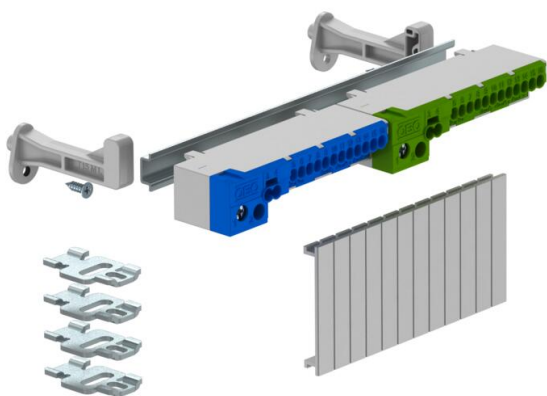

## Rugós sorkapocsblokk SDB 09-hez

Cikkszám: 2008918

Sorkapocsblokk az SDB sorozatú kiselosztókhoz. A szettek az SDB 09... sorozatszámú kiselosztók bővítéséhez és szerelvényezéséhez alkalmazhatók. A rugós sorkapocsblokk a következőket tartalmazza: szerelési segédlet; modultakaró; kalapsín a megfelelő tartó- és rögzítő elemekkel; egy védővezető és egy nullavezető sorkapocs 2-2 csavaros csatlakozókapoccsal (16/25 mm<sup>2</sup>), továbbá 2x4 mm<sup>2</sup>, illetve 12x2,5 mm<sup>2</sup> rugós sorkapoccsal.

### Törzsadatok

Cikkszám	2008918
Típus	KLS-SDB 09S
1. megnevezés	Sorkapocs blokk
2. megnevezés	rugós sorkapoccsal
Gyártó	OBO
Méret	172x15x4
Legkisebb eladási egység	1
mennyiségegység	Darab
Súly	23,64 kg
súly-mértékegység	kg/100 darab
CO <sub>2</sub> -lábnyom (GWP) bölcsőtől a kapuig	1,7772 kg CO <sub>2</sub> e / 1 Darab

# Műszaki adatlap

Rugós sorkapocsblokk SDB 09-hez

Cikkszám: 2008918

## Méreték

Hossz	172 mm
Szélesség	15 mm
Magasság	4 mm