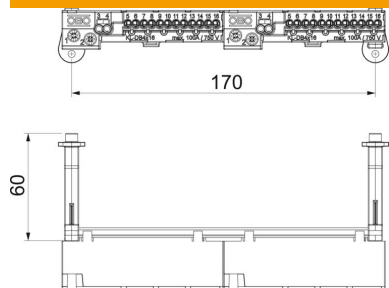

### Törzsadatok

Cikkszám	2008918
Típus	KLS-SDB 09S
1. megnevezés	Sorkapocs blokk
2. megnevezés	rugós sorkapoccsal
Gyártó	OBO
Méret	172x15x4
Legkisebb eladási egység	1
mennyiségegység	Darab
Súly	23,64 kg
súly-mértékegység	kg/100 darab
CO <sub>2</sub> -lábnyom (GWP) bölcsőtől a kapuig	1,7772 kg CO <sub>2</sub> e / 1 Darab

## Méreték

Hossz	172 mm
Szélesség	15 mm
Magasság	4 mm

## Műszaki adatok

Keresztmetszet	2,5 mm <sup>2</sup>
----------------	---------------------