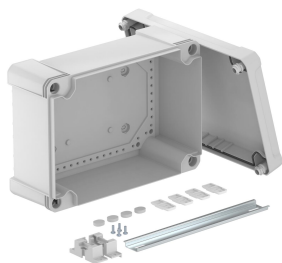

## Leágazódoboz, X 25, kalapsínnel

Cikkszám: 2005502

Leágazódoboz kalapsínnel kábelek és vezetékek csatlakoztatására beltéren és kültéren. Téglalap alakú, bevezetések nélkül, merev oldalfallal. Alkalmas fali és mennyezeti szereléshez, külső és belső vagy sarokpontokon keresztül történő rögzítéssel. IK09-nek megfelelően különösen ütésálló. Fedél gyorszárral, plombálható. Halogénmentes és UV-álló anyagokból készült. 2069-es típusú kalapsínnel és rögzítőkészlettel. Leágazódoboz a DIN EN 60670 szerint. Ütésállóság IK09 a DIN EN 50102 szerint. Védettség IP67 a DIN EN 60529 szerint.

### Törzsadatok

Cikkszám	2005502
Típus	X25C R LGR
1. megnevezés	Üres doboz
2. megnevezés	2069 sínnel
Gyártó	OBO
Méret	286x202x125
Szín	világosszürke; RAL 7035
Anyag	polikarbonát
Legkisebb eladási egység	1
mennyiségegység	Darab
Súly	107 kg
Súlymértékegység	kg/100 darab
CO <sub>2</sub> -lábnyom (GWP) bölcsőtől a kapuig	4,0224 kg CO <sub>2</sub> e / 1 Darab

## Méretetek

Hossz	286 mm
Szélesség	202 mm
Magasság	126 mm

## Műszaki adatok

Ráépítési lehetőség a szerelvényezésnél	nem
Fedélrögzítés	csavarozott
Alak	derékszögű
Alkalmos kültéri használatra	igen
Névleges belső méret	271x187x110 mm
Fedéllel	igen
Szerelési mód	Vakolaton kívüli
Védettség	IP67
Védettségi fokozat IK-kód	IK09
Védelmi fokozat	II
Alkalmazási hőmérséklet-tartomány max.	65 °C
Alkalmazási hőmérséklet-tartomány min.	-25 °C
Időjárásálló	igen