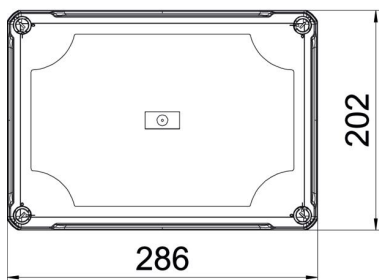

### Törzsadatok

Cikkszám	2005502
Típus	X25C R LGR
1. megnevezés	Üres doboz
2. megnevezés	2069 sínnel
Gyártó	OBO
Méret	286x202x125
Szín	világosszürke; RAL 7035
Anyag	polikarbonát
Legkisebb eladási egység	1
mennyiségegység	Darab
Súly	107 kg
Súlymértékegység	kg/100 darab
CO <sub>2</sub> -lábnyom (GWP) bölcsőtől a kapuig	4,0224 kg CO <sub>2</sub> e / 1 Darab

## Méretetek

Hossz	286 mm
Szélesség	202 mm
Magasság	126 mm

## Műszaki adatok

Ráépítési lehetőség a szerelvényezésnél	nem
Fedélrögzítés	csavarozott
Alak	derékszögű
Alkalmos kültéri használatra	igen
Névleges belső méret	271x187x110 mm
Fedéllel	igen
Szerelési mód	Vakolaton kívüli
Védettség	IP67
Védettségi fokozat IK-kód	IK09
Védelmi fokozat	II
Alkalmazási hőmérséklet-tartomány max.	65 °C
Alkalmazási hőmérséklet-tartomány min.	-25 °C
Időjárásálló	igen