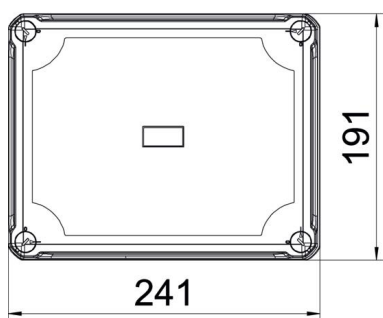

### Törzsadatok

Cikkszám	2005498
Típus	X16C R LGR
1. megnevezés	Üres doboz
2. megnevezés	2069 sínnel
Gyártó	OBO
Méret	240x191x125
Szín	világosszürke; RAL 7035
Anyag	polikarbonát
Legkisebb eladási egység	1
mennyiségegység	Darab
Súly	87,3 kg
súly-mértékegység	kg/100 darab
CO <sub>2</sub> -lábnyom (GWP) bölcsőtől a kapuig	3,2922 kg CO <sub>2</sub> e / 1 Darab

## Méretetek

Hossz	241 mm
Szélesség	191 mm
Magasság	126 mm

## Műszaki adatok

Ráépítési lehetőség a szerelvényezésnél	nem
Fedélrögzítés	tartósín
Alak	csavarozott
Alak	derékszögű
Alkalmas kültéri használatra	igen
Névleges belső méret	227x177x110 mm
Fedéllel	igen
Szerelési mód	Vakolaton kívüli
Védettség	IP67
Védettségi fokozat IK-kód	IK09
Védelmi fokozat	II
Alkalmazási hőmérséklet-tartomány max.	60 °C
Alkalmazási hőmérséklet-tartomány min.	-5 °C
Időjárásálló	igen