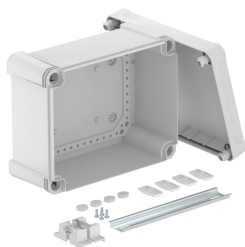

## Leágazódoboz, X 16, kalapsínnel

Cikkszám: 2005498

Leágazódoboz kalapsínnel kábelek és vezetékek csatlakoztatására beltéren és kültéren. Téglalap alakú, bevezetések nélkül, merev oldalfallal. Alkalmas fali és mennyezeti szereléshez, külső és belső vagy sarokpontokon keresztül történő rögzítéssel. IK09-nek megfelelően különösen ütésálló. Fedél gyorszárral, plombálható. Halogénmentes és UV-álló anyagokból készült. 2069-es típusú kalapsínnel és rögzítőkészlettel. Leágazódoboz a DIN EN 60670 szerint. Ütésállóság IK09 a DIN EN 50102 szerint. Védettség IP67 a DIN EN 60529 szerint.

### Törzsadatok

Cikkszám	2005498
Típus	X16C R LGR
1. megnevezés	Üres doboz
2. megnevezés	2069 sínnel
Gyártó	OBO
Méret	240x191x125
Szín	világosszürke; RAL 7035
Anyag	polikarbonát
Legkisebb eladási egység	1
mennyiségegység	Darab
Súly	87,3 kg
súly-mértékegység	kg/100 darab
CO <sub>2</sub> -lábnyom (GWP) bölcsőtől a kapuig	3,2922 kg CO <sub>2</sub> e / 1 Darab

## Méretetek

Hossz	241 mm
Szélesség	191 mm
Magasság	126 mm