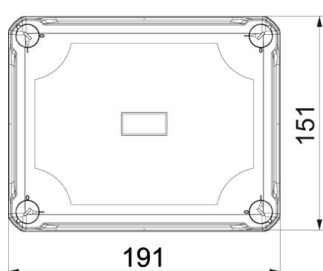

Törzsadatok

Cikkszám	2005016
Típus	X10 LGR
1. megnevezés	Leágazódoboz
Gyártó	OBO
Méret	190x150x125
Szín	világosszürke; RAL 7035
Anyag	polikarbonát
Legkisebb eladási egység	1
mennyiségegység	Darab
Súly	59,2 kg
Súlymértékegység	kg/100 darab
CO ₂ -lábnyom (GWP) bölcsőtől a kapuig	2,2155 kg CO ₂ e / 1 Darab

Műszaki adatlap

Leágazódoboz, X 10

Cikkszám: 2005016

Méretetek

Hossz	191 mm
Szélesség	151 mm
Magasság	126 mm

Műszaki adatok

Sorolható	igen
Bevezető nyílások száma	10
Bevezetés fajtája	Lépcsős membrán, méretre vágható
A készülékház-átvezetés fajtája	Elősajtolás
Ui névleges szigetelési feszültség a szerelvényezésnél	750 V nélkül
Fedél	nem átlátszó
Fedélrögzítés	csavarozott
Bevezetőnyílás hátulról	nem
kitörhető cső-bevezetőnyílással rendelkeznek.	10 x Ø20/25/32
Robbanásbiztos kivitel	nem
lángálló	VDE 0471/DIN 695 2-1, vizsgálati hőmérséklet: 650 °C
Alak	derékszögű
Üvegszállal erősített	igen
Halogénmentes	igen
Névleges belső méret	177x137x110 mm
Max. Vezeték-keresztmetszet	10 mm ²
Árnyékolással	nem
Fedéllel	igen
Szerelési mód	Falra/mennyezetre szerelés
Névleges keresztmetszet max.	10 mm ²
Névleges keresztmetszet min.	4 mm ²
Névleges feszültség	750 V
Plombálható	igen
Útésálló	igen
Védettség	IP67
Védettségi fokozat IK-kód	IK09
Alkalmazási hőmérséklet-tartomány max.	65 °C