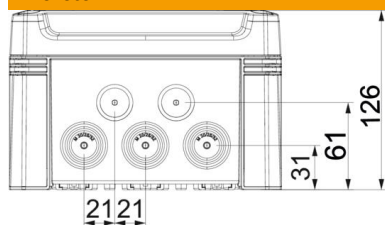

Törzsadatok

Cikkszám	2005016
Típus	X10 LGR
1. megnevezés	Leágazódoboz
Gyártó	OBO
Méret	190x150x125
Szín	világosszürke; RAL 7035
Anyag	polikarbonát
Legkisebb eladási egység	1
mennyiségegység	Darab
Súly	59,2 kg
Súlymértékegység	kg/100 darab
CO ₂ -lábnyom (GWP) bölcsőtől a kapuig	2,2155 kg CO ₂ e / 1 Darab

Műszaki adatlap

Leágazódoboz, X 10

Cikkszám: 2005016

Méretetek

Hossz	191 mm
Szélesség	151 mm
Magasság	126 mm

Műszaki adatok

Sorolható	igen
Bevezető nyílások száma	10
Bevezetés fajtája	Lépcsős membrán, méretre vágható
A készülékház-átvezetés fajtája	Elősajtolás
Ui névleges szigetelési feszültség a szerelvényezésnél	750 V nélkül
Fedél	nem átlátszó
Fedélrögzítés	csavarozott
Bevezetőnyílás hátulról	nem
kitörhető cső-bevezetőnyílással rendelkeznek.	10 x Ø20/25/32
Robbanásbiztos kivitel	nem
lángálló	VDE 0471/DIN 695 2-1, vizsgálati hőmérséklet: 650 °C
Alak	derékszögű
Üvegszállal erősített	igen
Halogénmentes	igen
Névleges belső méret	177x137x110 mm
Max. Vezeték-keresztmetszet	10 mm ²
Árnyékolással	nem
Fedéllel	igen
Szerelési mód	Falra/mennyezetre szerelés
Névleges keresztmetszet max.	10 mm ²
Névleges keresztmetszet min.	4 mm ²
Névleges feszültség	750 V
Plombálható	igen
Útésálló	igen
Védettség	IP67
Védettségi fokozat IK-kód	IK09
Alkalmazási hőmérséklet-tartomány max.	65 °C