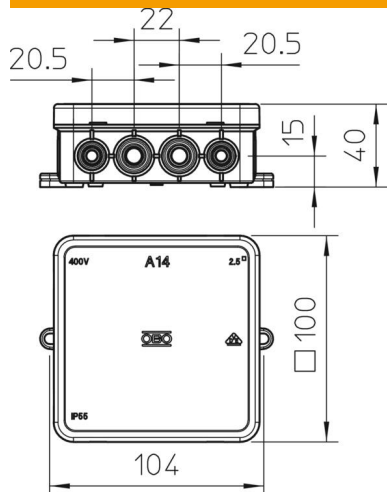

## Leágazódoboz, A14

Cikkszám: 2000378

Védettség: IP55, névleges feszültség 690 V; névleges keresztmetszet 2,5 mm<sup>2</sup>, 8 bevezető nyílás 5-14 mm kábelátmérőig és 8 bevezető nyílás 5-11 mm kábelátmérőig.

Pattintható fedél.

Méret: 100 x 100 x 40 mm

Névleges belső méret: 90 x 90 x 35 mm

10 dobozonként 1 db átszűrő túske

PE Polietilén

### Törzsadatok

Cikkszám	2000378
Típus	A 14
1. megnevezés	kábel-leágazódoboz
Gyártó	OBO
Méret	100x100x38
Szín	világosszürke; RAL 7035
Anyag	polietilén
Legkisebb eladási egység	10
mennyiségegység	Darab
Súly	5,855 kg
Súlymértékegység	kg/100 darab
CO <sub>2</sub> -lábnyom (GWP) bölcsőtől a kapuig	0,1598 kg CO <sub>2</sub> e / 1 Darab

### Méretetek

Hossz	100 mm
Szélesség	100 mm
Magasság	40 mm