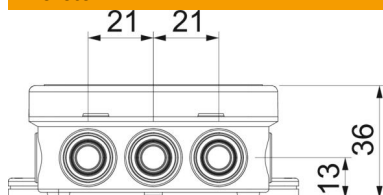

Műszaki adatlap

Leágazódoboz, A6

Cikkszám: 2000001

Védettség: IP55, névleges feszültség 690 V; névleges keresztmetszet 2,5 mm², 6 bevezető nyílás 5-14 mm kábelátmérőig és 4 bevezető nyílás 5-9 mm kábelátmérőig.

Pattintható fedél.

Méret: 80 x 43 x 36 mm

Névleges belső méret:

69 x 32 x 30 mm

10 dobozonként 1 kiszűrő tűske

PE Polietilén

Törzsadatok

Cikkszám	2000001
Típus	A 6
1. megnevezés	Leágazódoboz
Gyártó	OBO
Méret	80x43x34
Szín	világosszürke; RAL 7035
Anyag	polietilén
Legkisebb eladási egység	10
mennyiségegység	Darab
Súly	2,56 kg
Súlymértékegység	kg/100 darab
CO ₂ -lábnyom (GWP) bölcsőtől a kapuig	0,0689 kg CO ₂ e / 1 Darab

Műszaki adatlap

Leágazódoboz, A6

Cikkszám: 2000001

Méretetek

Hossz	80 mm
Szélesség	43 mm
Magasság	36 mm

Műszaki adatok

Sorolható	igen
Bevezető nyílások száma	10
Bevezetés fajtája	Kábel
Bevezetés fajtája	Kábel
A készülékház-átvezetés fajtája	Elősajtolás
Ui névleges szigetelési feszültség a szerelvényezésnél	690 V nélkül
Fedél	nem átlátszó
Fedélrögzítés	rápattintható
Bevezetőnyílás hátulról	nem
kitörhető cső-bevezetőnyílással rendelkezik.	6 bevezető nyílás 5-14 mm kábelátmérőig és 4 bevezető nyílás 5-9 mm kábelátmérőig
Robbanásbiztos kivitel	nem
lángálló	VDE 0471/DIN 695 2-1, vizsgálati hőmérséklet: 650 °C
Alak	Négyzetes
Tűzálló kábelrendszerek –	nélkül
Robbanásveszélyes zónához	nélkül
robbanásveszélyes zónához	nélkül
Porrobbanásveszélyes zónákhoz	nélkül
Halogénmentes	igen
Névleges belső méret	69x32x30 mm
Max. Vezeték-keresztmetszet	2,5 mm ²
Árnyékolással	nem
Fedéllel	igen
Fektetés talajban	nem
Víz alatti szerelés	nem
Szerelési mód	Falra/mennyezetre szerelés
Névleges keresztmetszet min.	2,5 mm ²
Névleges feszültség	690 V
Plombálható	nem
Védettség	IP55