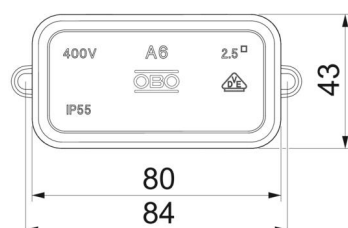

Műszaki adatlap

Leágazódoboz, A6

Cikkszám: 2000001

Védettség: IP55, névleges feszültség 690 V; névleges keresztmetszet 2,5 mm², 6 bevezető nyílás 5-14 mm kábelátmérőig és 4 bevezető nyílás 5-9 mm kábelátmérőig.

Pattintható fedél.

Méret: 80 x 43 x 36 mm

Névleges belső méret:

69 x 32 x 30 mm

10 dobozonként 1 kiszűrő tűske

PE Polietilén

Törzsadatok

Cikkszám	2000001
Típus	A 6
1. megnevezés	Leágazódoboz
Gyártó	OBO
Méret	80x43x34
Szín	világosszürke; RAL 7035
Anyag	polietilén
Legkisebb eladási egység	10
mennyiségegység	Darab
Súly	2,56 kg
Súlymértékegység	kg/100 darab
CO ₂ -lábnyom (GWP) bölcsőtől a kapuig	0,0689 kg CO ₂ e / 1 Darab

Műszaki adatlap

Leágazódoboz, A6

Cikkszám: 2000001

Méretetek

Hossz	80 mm
Szélesség	43 mm
Magasság	36 mm

Műszaki adatok

Sorolható	igen
Bevezető nyílások száma	10
Bevezetés fajtája	Kábel
Bevezetés fajtája	Kábel
A készülékház-átvezetés fajtája	Elősajtolás
Ui névleges szigetelési feszültség a szerelvényezésnél	690 V nélkül
Fedél	nem átlátszó
Fedélrögzítés	rápattintható
Bevezetőnyílás hátulról	nem
kitörhető cső-bevezetőnyílással rendelkezik.	6 bevezető nyílás 5-14 mm kábelátmérőig és 4 bevezető nyílás 5-9 mm kábelátmérőig
Robbanásbiztos kivitel	nem
lángálló	VDE 0471/DIN 695 2-1, vizsgálati hőmérséklet: 650 °C
Alak	Négyzetes
Tűzálló kábelrendszerek –	nélkül
Robbanásveszélyes zónához	nélkül
robbanásveszélyes zónához	nélkül
Porrobbanásveszélyes zónákhoz	nélkül
Halogénmentes	igen
Névleges belső méret	69x32x30 mm
Max. Vezeték-keresztmetszet	2,5 mm ²
Árnyékolással	nem
Fedéllel	igen
Fektetés talajban	nem
Víz alatti szerelés	nem
Szerelési mód	Falra/mennyezetre szerelés
Névleges keresztmetszet min.	2,5 mm ²
Névleges feszültség	690 V
Plombálható	nem
Védettség	IP55