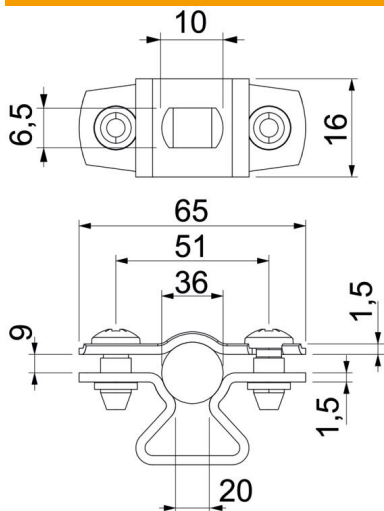

Muszaki adatlap

Kábel- és csőbilincs, ASL 733 ALU

Cikkszám: 1362826

Csőbilincsek csőrendszerek és kábelek falon, padlón és mennyezeten történő rögzítéséhez. Önbiztosító felsőrészsel. Rögzítés hosszanti nyíláson keresztül. 20-as bilincsmérettől alkalmasak szegezőgéppel vagy beütő szerszámmal történő szereléshez.

Alu alumínium

Törzsadatok

Cikkszám	1362826
Típus	ASL 733 36 ALU
1. megnevezés	távtartó kengyel
2. megnevezés	hosszanti perforációval
Gyártó	OBO
Méret	30-36mm
Anyag	alumínium
Legkisebb eladási egység	20
mennyiségegység	Darab
Súly	1,802 kg
súly-mértékegység	kg/100 darab
CO ₂ -lábnyom (GWP) bölcsőtől a kapuig	0,2325 kg CO ₂ e / 1 Darab

Muszaki adatlap

Kábel- és csőbilincs, ASL 733 ALU

Cikkszám: 1362826

Méretetek

A méret	65 mm
B méret	51 mm
b méret	16 mm
D méret	36 mm
d max. méret	36 mm
D min. méret	30 mm
L méret	10 mm
s méret	20 mm
t1 méret (mm)	1,5
t2 méret (mm)	1,5
x méret	9 mm

Műszaki adatok

Felülettől való távolság	igen
A kábelek/csövek száma	1
Kivitel	zárt
Rögzítési mód	Menetes furat
átmérőhöz	30 - 36
Halogénmentes	igen
Műanyag köpenyű	nem
Anyagvastagság	1,5 mm
D befogási tartomány max.	36 mm
D befogási tartomány min.	30 mm
UV-álló	igen