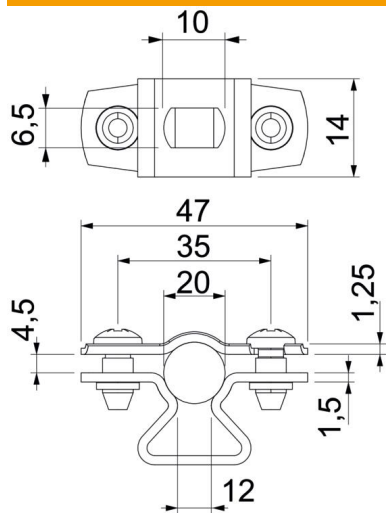

### Törzsadatok

Cikkszám	1362814
Típus	ASL 733 20 ALU
1. megnevezés	távtartó kengyel
2. megnevezés	hosszanti perforációval
Gyártó	OBO
Méret	17-20mm
Anyag	alumínium
Legkisebb eladási egység	25
mennyiségegység	Darab
Súly	1,097 kg
súly-mértékegység	kg/100 darab
CO <sub>2</sub> -lábnyom (GWP) bölcsőtől a kapuig	0,1551 kg CO <sub>2</sub> e / 1 Darab

## Méretetek

A méret	47 mm
B méret	35 mm
b méret	14 mm
D méret	20 mm
d max. méret	20 mm
D min. méret	17 mm
L méret	10 mm
s méret	12 mm
t1 méret (mm)	1,25
t2 méret (mm)	1,5
x méret	4,5 mm

## Műszaki adatok

Felülettől való távolság	igen
A kábelek/csövek száma	1
Kivitel	zárt
Rögzítési mód	Menetes furat
átmérőhöz	17 - 20
Halogénmentes	igen
Műanyag köpenyű	nem
Anyagvastagság	1,5 mm
D befogási tartomány max.	20 mm
D befogási tartomány min.	17 mm
UV-álló	igen