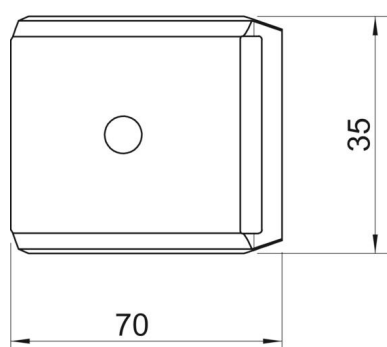

## Törzsadatok

Cikkszám	1199935
Típus	2058FW M 64 DD
1. megnevezés	ellendarab
Gyártó	OBO
Méret	58-64mm
Anyag	acél
Felület	szalaghorganyzott Zink/Alumínium, Double Dip
Felületi szabvány	DIN EN 10346
Legkisebb eladási egység	50
mennyiségegység	Darab
Súly	4,28 kg
súly-mértékegység	kg/100 darab
CO <sub>2</sub> -lábnyom (GWP) bölcsőtől a kapuig	0,1138 kg CO <sub>2</sub> e / 1 Darab

## Méretetek

B méret	70 mm
H méret	22,4 mm
L méret	35 mm

## Műszaki adatok

Ellendarab/bilincs kivitelezése	ellendarab
Alkalmazható ...max. kábelátmérőhöz	64 mm
Halogénmentes	igen
D befogási tartomány max.	64 mm
D befogási tartomány min.	58 mm