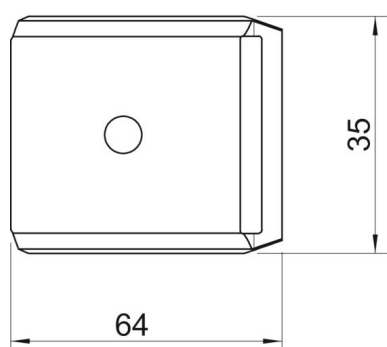

## Törzsadatok

Cikkszám	1199927
Típus	2058FW M 58 DD
1. megnevezés	ellendarab
Gyártó	OBO
Méret	52-58mm
Anyag	acél
Felület	szalaghorganyzott Zink/Alumínium, Double Dip
Felületi szabvány	DIN EN 10346
Legkisebb eladási egység	50
mennyiségegység	Darab
Súly	3,62 kg
súly-mértékegység	kg/100 darab
CO <sub>2</sub> -lábnyom (GWP) bölcsőtől a kapuig	0,1029 kg CO <sub>2</sub> e / 1 Darab

## Méretetek

B méret	64 mm
H méret	20,3 mm
L méret	35 mm

## Műszaki adatok

Ellendarab/bilincs kivitelezése	ellendarab
Alkalmazható ...max. kábelátmérőhöz	58 mm
Halogénmentes	igen
D befogási tartomány max.	58 mm
D befogási tartomány min.	52 mm