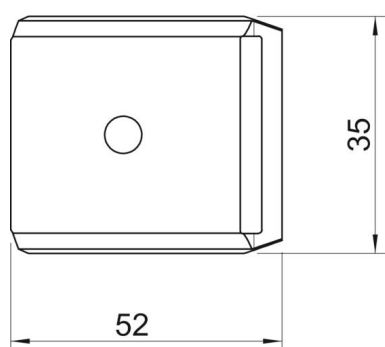

Törzsadatok

Cikkszám	1199900
Típus	2058FW M 46 DD
1. megnevezés	ellendarab
Gyártó	OBO
Méret	40-46mm
Anyag	acél
Felület	szalaghorganyzott Zink/Alumínium, Double Dip
Felületi szabvány	DIN EN 10346
Legkisebb eladási egység	100
mennyiségegység	Darab
Súly	3,27 kg
súly-mértékegység	kg/100 darab
CO ₂ -lábnyom (GWP) bölcsőtől a kapuig	0,0839 kg CO ₂ e / 1 Darab

Muszaki adatlap

Ellendarab, fém univerzális, DD

Cikkszám: 1199900

Méretetek

B méret	52 mm
H méret	17,2 mm
L méret	35 mm

Műszaki adatok

Ellendarab/bilincs kivitelezése	ellendarab
Alkalmazható ...max. kábelátmérőhöz	46 mm
Halogénmentes	igen
D befogási tartomány max.	46 mm
D befogási tartomány min.	40 mm