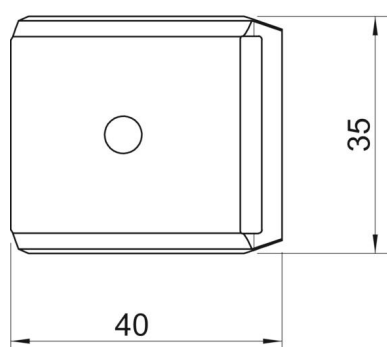

## Törzsadatok

Cikkszám	1199889
Típus	2058FW M 34 DD
1. megnevezés	ellendarab
Gyártó	OBO
Méret	28-34mm
Anyag	acél
Felület	szalaghorganyzott Zink/Alumínium, Double Dip
Felületi szabvány	DIN EN 10346
Legkisebb eladási egység	100
mennyiségegység	Darab
Súly	2,16 kg
súly-mértékegység	kg/100 darab
CO <sub>2</sub> -lábnyom (GWP) bölcsőtől a kapuig	0,0641 kg CO <sub>2</sub> e / 1 Darab

## Méretetek

B méret	40 mm
H méret	13,5 mm
L méret	35 mm

## Műszaki adatok

Ellendarab/bilincs kivitelezése	ellendarab
Alkalmazható ...max. kábelátmérőhöz	34 mm
Halogénmentes	igen
D befogási tartomány max.	34 mm
D befogási tartomány min.	28 mm