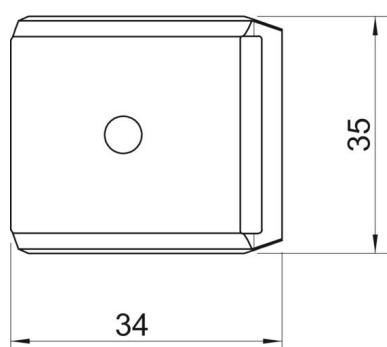

## Törzsadatok

Cikkszám	1199870
Típus	2058FW M 28 DD
1. megnevezés	ellendarab
Gyártó	OBO
Méret	22-28mm
Anyag	acél
Felület	szalaghorganyzott Zink/Alumínium, Double Dip
Felületi szabvány	DIN EN 10346
Legkisebb eladási egység	100
mennyiségegység	Darab
Súly	1,4 kg
súly-mértékegység	kg/100 darab
CO <sub>2</sub> -lábnyom (GWP) bölcsőtől a kapuig	0,0406 kg CO <sub>2</sub> e / 1 Darab

## Méretetek

B méret	34 mm
H méret	10,4 mm
L méret	35 mm

## Műszaki adatok

Ellendarab/bilincs kivitelezése	ellendarab
Alkalmazható ...max. kábeltérhöz	28 mm
Halogénmentes	igen
D befogási tartomány max.	28 mm
D befogási tartomány min.	22 mm