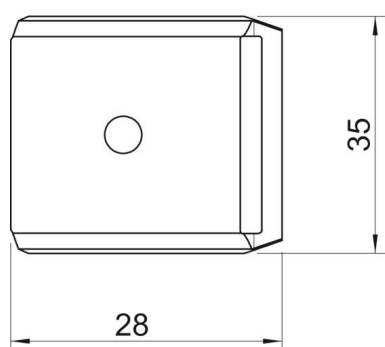

Törzsadatok

Cikkszám	1199862
Típus	2058FW M 22 DD
1. megnevezés	ellendarab
Gyártó	OBO
Méret	16-22mm
Anyag	acél
Felület	szalaghorganyzott Zink/Alumínium, Double Dip
Felületi szabvány	DIN EN 10346
Legkisebb eladási egység	100
mennyiségegység	Darab
Súly	1,2 kg
súly-mértékegység	kg/100 darab
CO ₂ -lábnyom (GWP) bölcsőtől a kapuig	0,0332 kg CO ₂ e / 1 Darab

Muszaki adatlap

Ellendarab, fém univerzális, DD

Cikkszám: 1199862

Méretetek

B méret	28 mm
H méret	8,8 mm
L méret	35 mm

Műszaki adatok

Ellendarab/bilincs kivitelezése	ellendarab
Alkalmazható ...max. kábelátmérőhöz	22 mm
Halogénmentes	igen
D befogási tartomány max.	22 mm
D befogási tartomány min.	16 mm