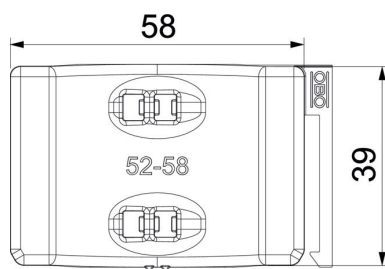

PP polipropilén

Törzsadatok

Cikkszám	1198058
Típus	2058UW 58 LGR
1. megnevezés	univerzális ellendarab
2. megnevezés	kettős nyomóvályúvá alakítható
Szállítható a megadott időponttól	15.05.2019
Gyártó	OBO
Méret	52-58mm
Szín	világosszürke; RAL 7035
Anyag	polipropilén
Legkisebb eladási egység	50
mennyiségegység	Darab
Súly	0,794 kg
súly-mértékegység	kg/100 darab
CO ₂ -lábnyom (GWP) bölcsőtől a kapuig	0,0267 kg CO ₂ e / 1 Darab

Muszaki adatlap

Univerzális ellendarab, műanyag

Cikkszám: 1198058

Méretek

B méret	63,5 mm
H méret	11,8 mm
L méret	40 mm

Műszaki adatok

Ellendarab/bilincs kivitelezése	ellendarab
Alkalmazhatómax. kábeltmérőhöz	58 mm
D befogási tartomány max.	58 mm
D befogási tartomány min.	52 mm