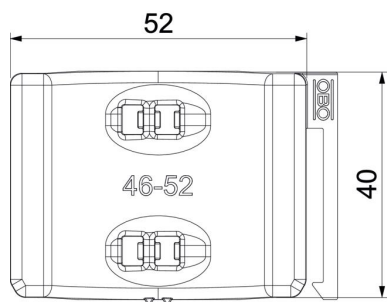

## Törzsadatok

Cikkszám	1198052
Típus	2058UW 52 LGR
1. megnevezés	univerzális ellendarab
2. megnevezés	kettős nyomóvályúvá alakítható
Szállítható a megadott időponttól	15.05.2019
Gyártó	OBO
Méret	46-52mm
Szín	világosszürke; RAL 7035
Anyag	polipropilén
Legkisebb eladási egység	50
mennyiségegység	Darab
Súly	0,719 kg
súly-mértékegység	kg/100 darab
CO <sub>2</sub> -lábnyom (GWP) bölcsőtől a kapuig	0,0253 kg CO <sub>2</sub> e / 1 Darab

## Méretetek

B méret	57,5 mm
H méret	11,8 mm
L méret	40 mm

## Műszaki adatok

Ellendarab/bilincs kivitelezése	ellendarab
Alkalmazható ....max. kábeltmérőhöz	52 mm
D befogási tartomány max.	52 mm
D befogási tartomány min.	46 mm