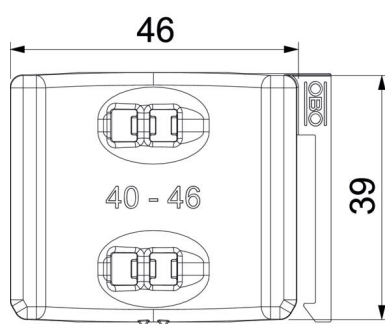

## Törzsadatok

|   |                                       |
|---|---------------------------------------|
| Cikkszám  | 1198046                               |
| Típus   | 2058UW 46 LGR                         |
| 1. megnevezés                                     | univerzális ellendarab                |
| 2. megnevezés                                     | kettős nyomóvályúvá alakítható        |
| Szállítható a megadott időponttól                 | 15.05.2019                            |
| Gyártó  | OBO                                   |
| Méret   | 40-46mm                               |
| Szín  | világosszürke; RAL 7035               |
| Anyag   | polipropilén                          |
| Legkisebb eladási egység                          | 50                                    |
| mennyiségegység                                   | Darab                                 |
| Súly  | 0,647 kg                              |
| súly-mértékegység                                 | kg/100 darab                          |
| CO <sub>2</sub> -lábnyom (GWP) bölcsőtől a kapuig | 0,0229 kg CO <sub>2</sub> e / 1 Darab |

## Méretetek

|         |         |
|---------|---------|
| B méret | 51,5 mm |
| H méret | 11,8 mm |
| L méret | 40 mm   |

## Műszaki adatok

|                                      |            |
|--------------------------------------|------------|
| Ellendarab/bilincs kivitelezése      | ellendarab |
| Alkalmazható ....max. kábelátmérőhöz | 46 mm      |
| D befogási tartomány max.            | 46 mm      |
| D befogási tartomány min.            | 40 mm      |