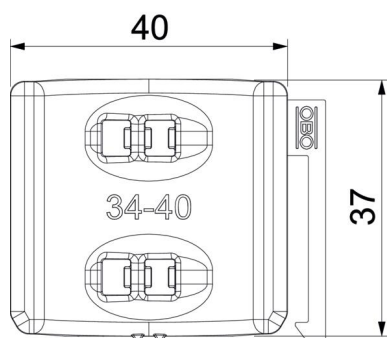

PP polipropilén

Törzsadatok

Cikkszám	1198040
Típus	2058UW 40 LGR
1. megnevezés	univerzális ellendarab
2. megnevezés	kettős nyomóvályúvá alakítható
Szállítható a megadott időponttól	15.05.2019
Gyártó	OBO
Méret	34-40mm
Szín	világosszürke; RAL 7035
Anyag	polipropilén
Legkisebb eladási egység	50
mennyiségegység	Darab
Súly	0,503 kg
súly-mértékegység	kg/100 darab
CO ₂ -lábnyom (GWP) bölcsőtől a kapuig	0,0198 kg CO ₂ e / 1 Darab

Muszaki adatlap

Univerzális ellendarab, műanyag

Cikkszám: 1198040

Méretetek

B méret	45,5 mm
H méret	10,8 mm
L méret	37 mm

Műszaki adatok

Ellendarab/bilincs kivitelezése	ellendarab
Alkalmazhatómax. kábeldátmérőhöz	40 mm
D befogási tartomány max.	40 mm
D befogási tartomány min.	34 mm