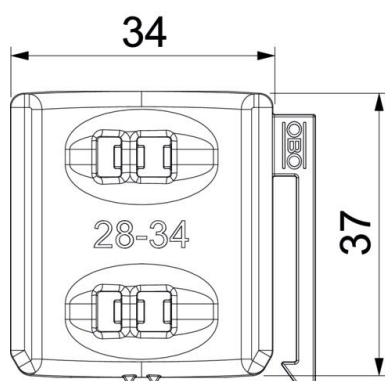

PP polipropilén

Törzsadatok

Cikkszám	1198034
Típus	2058UW 34 LGR
1. megnevezés	univerzális ellendarab
2. megnevezés	kettős nyomóvályúvá alakítható
Szállítható a megadott időponttól	15.05.2019
Gyártó	OBO
Méret	28-34mm
Szín	világosszürke; RAL 7035
Anyag	polipropilén
Legkisebb eladási egység	100
mennyiségegység	Darab
Súly	0,42 kg
súly-mértékegység	kg/100 darab
CO ₂ -lábnyom (GWP) bölcsőtől a kapuig	0,016 kg CO ₂ e / 1 Darab

Muszaki adatlap

Univerzális ellendarab, műanyag

Cikkszám: 1198034

OBO
BETTERMANN

Méretek

B méret	45,5 mm
H méret	9,8 mm
L méret	37 mm

Műszaki adatok

Ellendarab/bilincs kivitelezése	ellendarab
Alkalmazhatómax. kábelátmérőhöz	34 mm
D befogási tartomány max.	34 mm
D befogási tartomány min.	28 mm