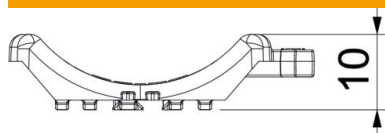

Muszaki adatlap

Univerzális ellendarab, műanyag

Cikkszám: 1198034

A sín típusától függetlenül univerzálisan használhatók a kengyeles bilincs egyik szára ráhúzva. A hátoldalán található intelligens kontúrnak köszönhetően kettős nyomóvályúvá alakítható ki. Lehetséges az utólagos telepítés a kengyeles bilincs szétszerelése nélkül.

PP polipropilén

Törzsadatok

Cikkszám	1198034
Típus	2058UW 34 LGR
1. megnevezés	univerzális ellendarab
2. megnevezés	kettős nyomóvályúvá alakítható
Szállítható a megadott időponttól	15.05.2019
Gyártó	OBO
Méret	28-34mm
Szín	világosszürke; RAL 7035
Anyag	polipropilén
Legkisebb eladási egység	100
mennyiségegység	Darab
Súly	0,42 kg
súly-mértékegység	kg/100 darab
CO ₂ -lábnyom (GWP) bölcsőtől a kapuig	0,016 kg CO ₂ e / 1 Darab

Muszaki adatlap

Univerzális ellendarab, műanyag

Cikkszám: 1198034

OBO
BETTERMANN

Méretek

B méret	45,5 mm
H méret	9,8 mm
L méret	37 mm

Műszaki adatok

Ellendarab/bilincs kivitelezése	ellendarab
Alkalmazhatómax. kábelátmérőhöz	34 mm
D befogási tartomány max.	34 mm
D befogási tartomány min.	28 mm