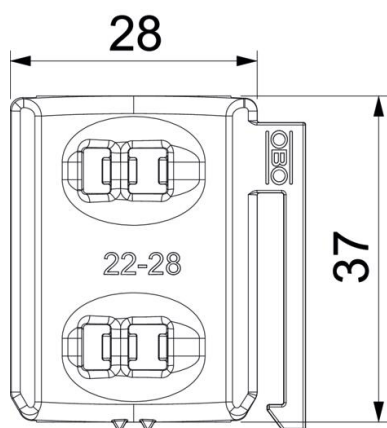

PP polipropilén

Törzsadatok

Cikkszám	1198028
Típus	2058UW 28 LGR
1. megnevezés	univerzális ellendarab
2. megnevezés	kettős nyomóvályúvá alakítható
Szállítható a megadott időponttól	15.05.2019
Gyártó	OBO
Méret	22-28mm
Szín	világosszürke; RAL 7035
Anyag	polipropilén
Legkisebb eladási egység	100
mennyiségegység	Darab
Súly	0,391 kg
súly-mértékegység	kg/100 darab
CO ₂ -lábnyom (GWP) bölcsőtől a kapuig	0,0145 kg CO ₂ e / 1 Darab

Muszaki adatlap

Univerzális ellendarab, műanyag

Cikkszám: 1198028

Méretetek

B méret	33,5 mm
H méret	8,3 mm
L méret	37 mm

Műszaki adatok

Ellendarab/bilincs kivitelezése	ellendarab
Alkalmazhatómax. kábelátmérőhöz	28 mm
D befogási tartomány max.	28 mm
D befogási tartomány min.	22 mm