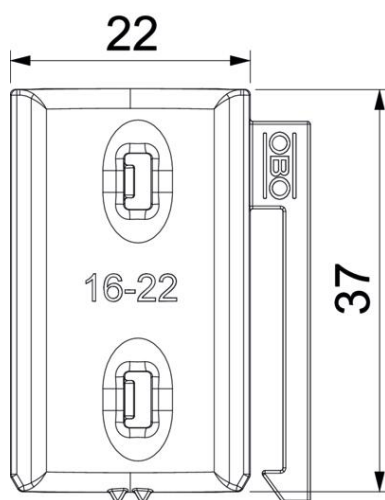

## Törzsadatok

Cikkszám	1198022
Típus	2058UW 22 LGR
1. megnevezés	univerzális ellendarab
2. megnevezés	kettős nyomóvályúvá alakítható
Szállítható a megadott időponttól	15.05.2019
Gyártó	OBO
Méret	16-22mm
Szín	világosszürke; RAL 7035
Anyag	polipropilén
Legkisebb eladási egység	100
mennyiségegység	Darab
Súly	0,268 kg
súly-mértékegység	kg/100 darab
CO <sub>2</sub> -lábnyom (GWP) bölcsőtől a kapuig	0,011 kg CO <sub>2</sub> e / 1 Darab

## Méretetek

B méret	27,5 mm
H méret	6,8 mm
L méret	37 mm

## Műszaki adatok

Ellendarab/bilincs kivitelezése	ellendarab
Alkalmazható ....max. kábelátmérőhöz	22 mm
D befogási tartomány max.	22 mm
D befogási tartomány min.	16 mm