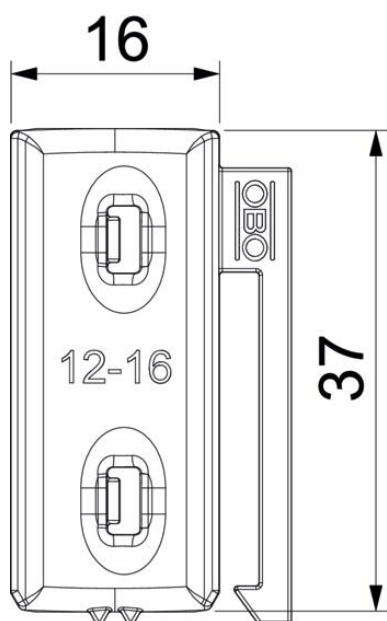

Muszaki adatlap

Univerzális ellendarab, műanyag

Cikkszám: 1198016

A sín típusától függetlenül univerzálisan használhatók a kengyeles bilincs egyik szára ráhúzva. A hátoldalán található intelligens kontúrnak köszönhetően kettős nyomóvályúvá alakítható ki. Lehetséges az utólagos telepítés a kengyeles bilincs szétszerelése nélkül.

PP polipropilén

Törzsadatok

Cikkszám	1198016
Típus	2058UW 16 LGR
1. megnevezés	univerzális ellendarab
2. megnevezés	kettős nyomóvályúvá alakítható
Szállítható a megadott időponttól	15.05.2019
Gyártó	OBO
Méret	12-16mm
Szín	világosszürke; RAL 7035
Anyag	polipropilén
Legkisebb eladási egység	100
mennyiségegység	Darab
Súly	0,208 kg
súly-mértékegység	kg/100 darab
CO ₂ -lábnyom (GWP) bölcsőtől a kapuig	0,0086 kg CO ₂ e / 1 Darab

Muszaki adatlap

Univerzális ellendarab, műanyag

Cikkszám: 1198016

Méretetek

B méret	21,5 mm
H méret	5,8 mm
L méret	37 mm

Műszaki adatok

Ellendarab/bilincs kivitelezése	ellendarab
Alkalmazhatómax. kábelátmérőhöz	16 mm
D befogási tartomány max.	16 mm
D befogási tartomány min.	12 mm