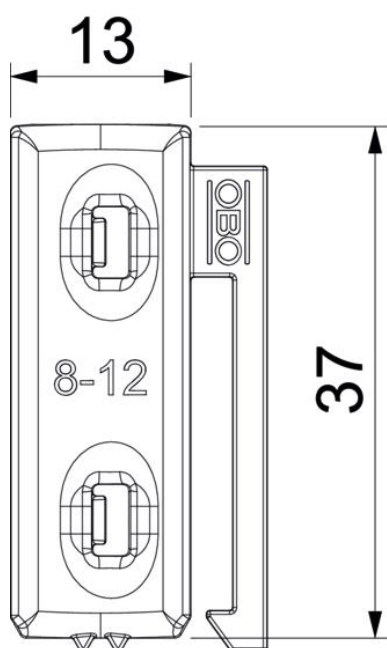

## Törzsadatok

Cikkszám	1198012
Típus	2058UW 12 LGR
1. megnevezés	univerzális ellendarab
2. megnevezés	kettős nyomóvályúvá alakítható
Szállítható a megadott időponttól	15.05.2019
Gyártó	OBO
Méret	8-12mm
Szín	világosszürke; RAL 7035
Anyag	polipropilén
Legkisebb eladási egység	100
mennyiségegység	Darab
Súly	0,174 kg
súly-mértékegység	kg/100 darab
CO <sub>2</sub> -lábnyom (GWP) bölcsőtől a kapuig	0,0083 kg CO <sub>2</sub> e / 1 Darab

## Méretetek

B méret	18,5 mm
H méret	5,8 mm
L méret	37 mm

## Műszaki adatok

Ellendarab/bilincs kivitelezése	ellendarab
Alkalmazható ....max. kábeltmérőhöz	12 mm
D befogási tartomány max.	12 mm
D befogási tartomány min.	8 mm