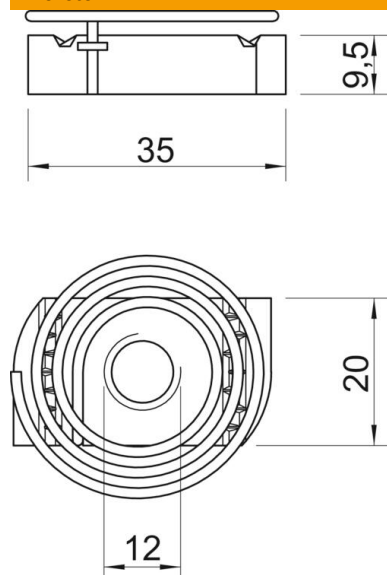

Muszaki adatlap

Csúszóanya rugóval, ZL

Cikkszám: 1147318

Csúszóanya MS4121 és MS4141 profilsínben történő használatra

St acél

F tűzhorganyzott

Törzsadatok

Cikkszám	1147318
Típus	MS41SNF M12 F
1. megnevezés	csúszóanya rugóval
2. megnevezés	MS4121/4141 profilsínhez
Gyártó	OBO
Méret	M12
Anyag	acél
Felület	tűzi horganyzott
Felületi szabvány	DIN 267, Teil 10
Legkisebb eladási egység mennyiségegység	50 Darab
Súly	4,55 kg
súly-mértékegység	kg/100 darab
CO ₂ -lábnyom (GWP) bölcsőtől a kapuig	0,1274 kg CO ₂ e / 1 Darab

Muszaki adatlap

Csúszóanya rugóval, ZL

Cikkszám: 1147318

Méretetek

Hossz	35 mm
Szélesség	20 mm
Magasság	9,5 mm

Műszaki adatok

Menet	M12
Metrikus menet	12
Rugóval	igen