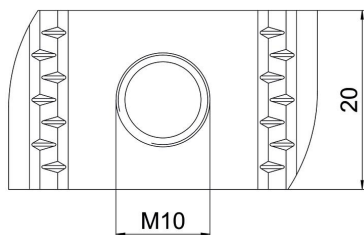

Muszaki adatlap

Csúszóanya, A4

Cikkszám: 1147234

Csúszóanya MS4121 és MS4141 profilsínben történő használatra

A4 rozsdamentes acél

2B felületkezelés nélkül, utókezelt

Törzsadatok

Cikkszám	1147234
Típus	MS41SN M10 A4
1. megnevezés	csúszóanya
2. megnevezés	MS4121/4141 profilsínhez
Gyártó	OBO
Méret	M10
Anyag	rozsdamentes acél
Felület	felületkezelés nélkül, utókezelt
Felületi szabvány	
Legkisebb eladási egység	50
mennyiségegység	Darab
Súly	3,65 kg
súly-mértékegység	kg/100 darab
CO ₂ -lábnyom (GWP) bölcsőtől a kapuig	0,1761 kg CO ₂ e / 1 Darab

Muszaki adatlap

Csúszóanya, A4

Cikkszám: 1147234

Méretetek

Hossz	35 mm
Szélesség	20 mm
Magasság	8 mm
H méret	8 mm

Műszaki adatok

Menet	M10
Metrikus menet	10
Rugóval	nem