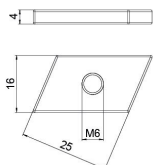

Muszaki adatlap

Csúszóanya, A4

Cikkszám: 1147076

Csúszóanya CM3015, CM3518 és AM3518 profilsínben történő használatra

Csúszóanya C30-as profillal történő használatra.

A4 rozsdamentes acél

2B felületkezelés nélkül, utókezelt

Törzsadatok

Cikkszám	1147076
Típus	ACMSN M6 A4
1. megnevezés	csúszóanya
2. megnevezés	CM3015, CM3518 és AM3518 -hez
Gyártó	OBO
Méret	M6
Anyag	rozsdamentes acél
Felület	felületkezelés nélkül, utókezelt
Felületi szabvány	
Legkisebb eladási egység	100
mennyiségegység	Darab
Súly	1,65 kg
súly-mértékegység	kg/100 darab
CO ₂ -lábnyom (GWP) bölcsőtől a kapuig	0,0689 kg CO ₂ e / 1 Darab

Muszaki adatlap

Csúszóanya, A4

Cikkszám: 1147076

Méretetek

Hossz	26 mm
Szélesség	16,5 mm
Magasság	4 mm
B méret	16 mm
H méret	4 mm
L méret	26 mm

Műszaki adatok

Menet	M6
Metrikus menet	6
Rugóval	nem