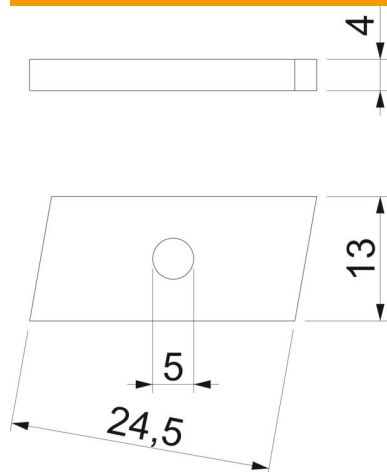

Muszaki adatlap

Csúszóanya

Cikkszám: 1147024

Csúszóanya CL2712 profilsínben történő használatra

St acél

ZL Zinklamelle

Törzsadatok

Cikkszám	1147024
Típus	CL27SN M5 ZL
1. megnevezés	csúszóanya
2. megnevezés	CL2712 profilsínhez
Gyártó	OBO
Méret	M5
Anyag	acél
Felület	cinklamellás bevonat
Felületi szabvány	
Legkisebb eladási egység	100
mennyiségegység	Darab
Súly	0,87 kg
súly-mértékegység	kg/100 darab
CO ₂ -lábnyom (GWP) bölcsőtől a kapuig	0,0227 kg CO ₂ e / 1 Darab

Muszaki adatlap

Csúszóanya

Cikkszám: 1147024

Méreték

Hossz	24,5 mm
Szélesség	13 mm
Magasság	4 mm

Műszaki adatok

Menet	M5
Metrikus menet	5
Rugóval	nem