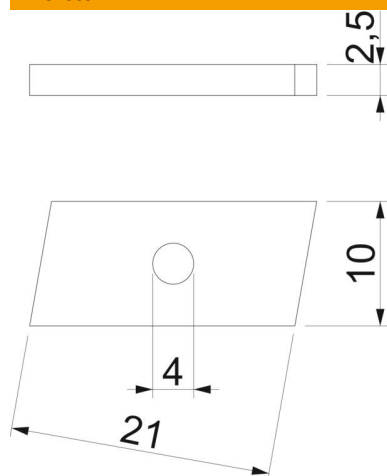

### Törzsadatok

Cikkszám	1147020
Típus	CL27SN M4 ZL
1. megnevezés	csúszóanya
2. megnevezés	CL2712 profilsínhez
Gyártó	OBO
Méret	M4
Anyag	acél
Felület	cinklamellás bevonat
Felületi szabvány	
Legkisebb eladási egység	100
mennyiségegység	Darab
Súly	0,4 kg
súly-mértékegység	kg/100 darab
CO <sub>2</sub> -lábnyom (GWP) bölcsőtől a kapuig	0,0081 kg CO <sub>2</sub> e / 1 Darab

### Méreték

Hossz	21 mm
Szélesség	10 mm
Magasság	2,5 mm