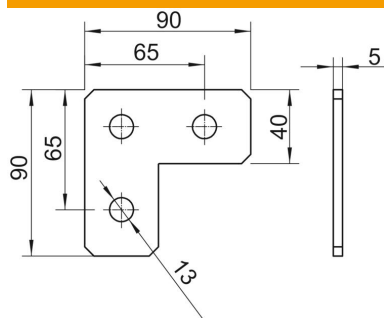

Muszaki adatlap

L-alakú összekötő lemez, FT

Cikkszám: 1124653

Összekötő lemez 3 furattal 41 x 41 mm és 41 x 21 mm méretű profilsínek 90 fokban történő összekötéséhez.

St acél

FT merítetten tűzhorganyzott

Törzsadatok

Cikkszám	1124653
Típus	GMS 3 VP L FT
1. megnevezés	Összekötő lemez
2. megnevezés	L-Form
Gyártó	OBO
Méret	90x90x40x5
Anyag	acél
Felület	merítetten tűzhorganyzott
Felületi szabvány	DIN EN ISO 1461
Legkisebb eladási egység	10
mennyiségegység	Darab
Súly	25 kg
súly-mértékegység	kg/100 darab
CO ₂ -lábnyom (GWP) bölcsőtől a kapuig	0,782 kg CO ₂ e / 1 Darab

Muszaki adatlap

L-alakú összekötő lemez, FT

Cikkszám: 1124653

Méretetek

Hossz	90 mm
Szélesség	40 mm
Magasság	5 mm

Műszaki adatok

Kivitel	13 mm átmenő furattal
Kivitel	Sarokelem
Profilformákhoz megfelelő lyukméret	C-profil
Anyagvastagság	5 mm
Csavartartozékkal	nem
Rozsdamentes acél, maratott	nem