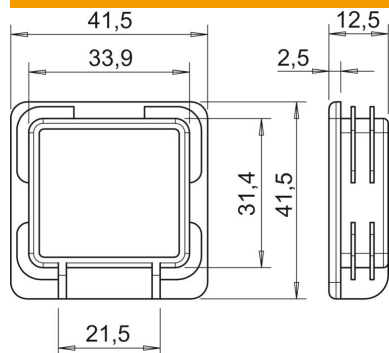

### Törzsadatok

Cikkszám	1122906
Típus	MS4141 EK
1. megnevezés	Véglezáró kupak
2. megnevezés	MS 41 profilsínhez
Gyártó	OBO
Méret	41x41mm
Szín	narancs; RAL 2003
Anyag	polietilén
Legkisebb eladási egység mennyiségegység	50 Darab
Súly	0,67 kg
súly-mértékegység	kg/100 darab
CO <sub>2</sub> -lábnyom (GWP) bölcsőtől a kapuig	0,015 kg CO <sub>2</sub> e / 1 Darab

### Méretetek

Hossz	12,5 mm
Szélesség	41,5 mm
Magasság	41,5 mm