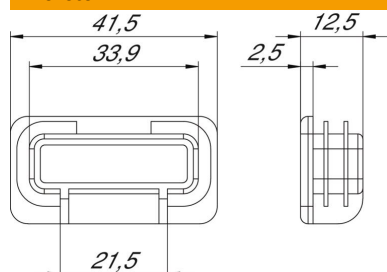

### Törzsadatok

Cikkszám	1122904
Típus	MS4121 EK
1. megnevezés	Védősapka
2. megnevezés	MS 21 profilsínhez
Gyártó	OBO
Méret	41x21mm
Szín	narancs; RAL 2003
Anyag	polietilén
Legkisebb eladási egység mennyiségegység	50 Darab
Súly	0,645 kg
súly-mértékegység	kg/100 darab
CO2-lábnyom (GWP) bölcsőtől a kapuig	0,0161 kg CO2e / 1 Darab

## Méreték

Hossz	12,5 mm
Szélesség	41,5 mm
Magasság	21,5 mm

## Műszaki adatok

Kivitel	Véglezáró kupak
Profilformákhoz megfelelő	C-profil