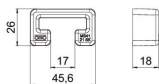

### Törzsadatok

Cikkszám	1122902
Típus	MS4121 SK
1. megnevezés	Védősapka
2. megnevezés	MS21-hez
Gyártó	OBO
Méret	41x21
Szín	narancs; RAL 2003
Anyag	polietilén
Legkisebb eladási egység mennyiségegység	25 Darab
Súly	0,611 kg
súly-mértékegység	kg/100 darab
CO <sub>2</sub> -lábnyom (GWP) bölcsőtől a kapuig	0,0245 kg CO <sub>2</sub> e / 1 Darab

## Méretetek

Hossz	26 mm
Szélesség	45,6 mm
Magasság	18 mm