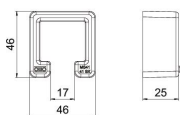

Muszaki adatlap

Védősapka MS4141-hez

Cikkszám: 1122900

Védősapka MS4141 típusú profilsínekhez

PE Polietilén

Törzsadatok

Cikkszám	1122900
Típus	MS4141 SK
1. megnevezés	Védősapka
2. megnevezés	MS41-hez
Gyártó	OBO
Méret	41x41
Szín	narancs; RAL 2003
Anyag	polietilén
Legkisebb eladási egység mennyiségegység	25 Darab
Súly	1,212 kg
súly-mértékegység	kg/100 darab
CO ₂ -lábnyom (GWP) bölcsőtől a kapuig	0,0412 kg CO ₂ e / 1 Darab

Muszaki adatlap

Védősapka MS4141-hez

Cikkszám: 1122900

Méretetek

Hossz	46,3 mm
Szélesség	45,8 mm
Magasság	25 mm

Műszaki adatok

Kivitel	Véglezáró kupak
Profilformákhoz megfelelő	C-profil