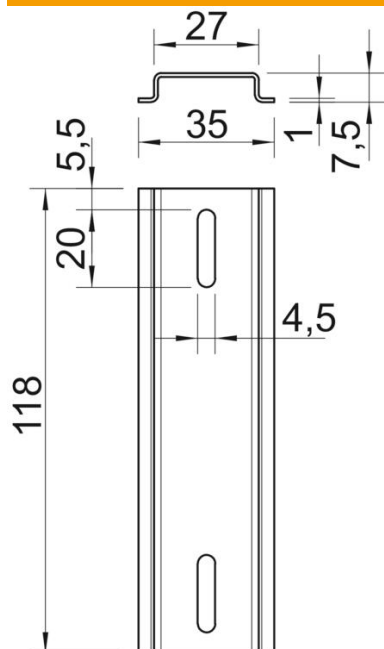

# Muszaki adatlap

Kalapsín 35 x 7,5 mm

Cikkszám: 1115382

35 x 7,5 mm méretű kalapsín az MSZ EN 60715 (korábban MSZ EN 50022) szerint.

**St** acél

**FS** szalaghorganyzott

## Törzsadatok

Cikkszám	1115382
Típus	2069 T100 FS
1. megnevezés	Kalapsín
2. megnevezés	extra hosszakban a T-sorozathoz
Gyártó	OBO
Méret	119x35x7,5
Anyag	acél
Felület	szalaghorganyzott
Felületi szabvány	DIN EN 10346
Legkisebb eladási egység	10
mennyiségegység	Darab
Súly	4,14 kg
súly-mértékegység	kg/100 darab
CO <sub>2</sub> -lábnyom (GWP) bölcsőtől a kapuig	0,1461 kg CO <sub>2</sub> e / 1 Darab

## Méretetek

Hossz	118 mm
Szélesség	35 mm
Magasság	7,5 mm

## Műszaki adatok

Kivitel	T 100 hosszirányú és T 160 keresztirányú
Sínek kivitelezése	Tartósín, DIN EN 60715
Lyukforma (ETIM)	Hosszlyuk
Anyagvastagság	1 mm