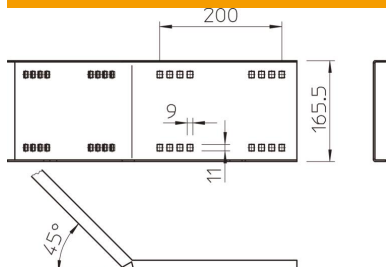

### Törzsadatok

Cikkszám	6227902
1. megnevezés	45°-os belső sarokösszekötő
2. megnevezés	nagyfesztt. 160-as rendszerhez
Gyártó	OBO
Méret	160x500
Anyag	acél
Felület	szalaghorganyzott
Felületi szabvány	DIN EN 10346
Legkisebb eladási egység mennyiségegység	1 Darab
Súly	234 kg
súly-mértékegység	kg/100 darab

## Méretetek

hossz	540 mm
szélesség	20 mm
Magasság	160 mm
lemezvastagság	2,5 mm