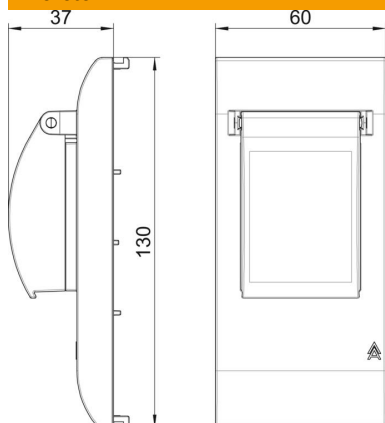

Műszaki adatlap

Takarókeret, kettős, védelmi készülékekhez

Cikkszám: 6109932

Szerelőtartóval és átlátszó fedlappal rendelkező takarókeretből álló védőberendezés beépítőkészlet. 2 TE szélességgel rendelkező védőberendezések, pl. kismegszakítók- vagy FI-relék beépítését teszi lehetővé a Modalnet házba.

PC polikarbonát

Törzsadatok

Cikkszám	6109932
Típus	WG-AF2TE RW
1. megnevezés	takarókeret
2. megnevezés	Modalnet, automata beépítés
Gyártó	OBO
Szín	hófehér; RAL 9010
Anyag	polikarbonát
Legkisebb eladási egység	1
mennyiségegység	Darab
Súly	7,5 kg
Súlymértékegység	kg/100 darab
CO ₂ -lábnyom (GWP) bölcsőtől a kapuig	0,2883 kg CO ₂ e / 1 Darab

Műszaki adatlap

Takarókeret, kettős, védelmi készülékekhez

Cikkszám: 6109932

Méretetek

Szélesség	60 mm
Magasság	130 mm

Műszaki adatok

Egységek darabszáma	2
Egységek száma vízszintesen	0
Egységek száma függőlegesen	2
Felületkivitel	matt
Rögzítési mód	reteszeltető
felületbe illeszkedő kivitel	nem
szervélybeépítéshez alkalmas	nem
szervélybeépítő csatornához alkalmas	nem
padló alatti csatornához alkalmas	nem
vakolat alatti szereléshez alkalmas	nem
Halogénmentes	nem
csapófedél	igen
szerelési irány	függőleges
Szövegmező/felirati mező	nem
Mélység	37 mm
Átlátszó	igen
Szerelőkerettel	nem
Nyílás átmérője	0