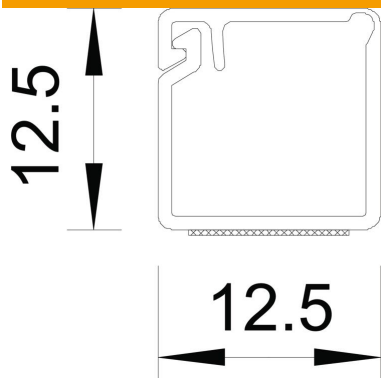

Muszaki adatlap

Minicsatorna öntapadó fóliával és nyitható fedéllel, MD12

Cikkszám: 6150284

Minicsatorna öntapadó fóliával és nyitható fedéllel.
A fenéken lévő fólia lehúzásával a WDK csatornák közvetlenül a falra ragaszthatóak.

PVC polivinil-klorid

Törzsadatok

Cikkszám	6150284
Típus	WDKMD12RW
1. megnevezés	minicsatorna öntapadó fóliával
2. megnevezés	és zsanéros felsőrész
Gyártó	OBO
Méret	12x12x2000
Szín	hófehér; RAL 9010
Anyag	poli(vinil-klorid)
Legkisebb eladási egység	2
mennyiségegység	méter
Súly	7 kg
súly-mértékegység	kg/100 m
CO ₂ -lábnyom (GWP) bölcsőtől a kapuig	0,1298 kg CO ₂ e / 1 Méter

Muszaki adatlap

Minicsatorna öntapadó fóliával és nyitható fedéllel, MD12

Cikkszám: 6150284

Méreték

Hossz	2 000 mm
Szélesség	12,5 mm
Magasság	12,5 mm

Műszaki adatok

A fix választófalak száma	0
A dugaszolható választófalak száma	0
Vezetékcsonkcsatorna-fedél kivitelezése	zsanérral
Rögzítési mód	öntapadó
Fenekperforálás	0
Tűzálló kábelrendszerek –	nem
Halogénmentes	nem
Kábeltartó kapcsok	nem
Csatorna-összekötő	nem
Szállítás tekercsben	nem
Hasznos keresztmetszet	103 mm ²
Védőfólia	nem