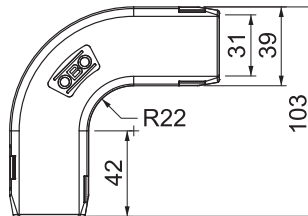

Műszaki adatlap

Quick-Pipe 90°-os könyök, világosszürke

Rend. sz. 2154058

A műanyag csőrendszer tartalmazza az OBO Quick-Pipe védőcsövet, amelybe mint egy csatornába helyezhető be a kábelek és a vezetékek. Elforgatással, ill. az OBO Quick-bilincsbe történő becsavarással záródik az OBO Quick-Pipe védőcső és zárt csőként veszi körül a kábelt vagy a vezetékeket. Tartozékként különféle formaidomok, pl. 90°-os könyökök, T-idomok és összekötő karmantyúk szerepelnek a választékban.

PP polipropilén

Törzsadatok

cikkszám	2154058
típus	3000 BMS M32 LGR
1. megnevezés	Quick-Pipe 90°-os könyök
Méret	M32
szín	világosszürke
RAL-szám	7035
szerkezeti anyag	polipropilén
anyag rövidítése	PP
Legkisebb értékesítési egység	5 darab
súly	2,04 kg/100 darab

Műszaki adatok

Kivétel	rugós
Rugalmas	<input type="checkbox"/>
Halogénmentes	<input type="checkbox"/>
Ellenőrző nyílással és fedéllel	<input type="checkbox"/>
Karmantyúval	<input type="checkbox"/>
Felület, polírozott	<input type="checkbox"/>
Szálhúzott felület	<input type="checkbox"/>
Felhasználási hőmérséklettartomány	0,00 - 60,00 °C
A csőív szöge	90,00 °
Kétrészes	<input checked="" type="checkbox"/>