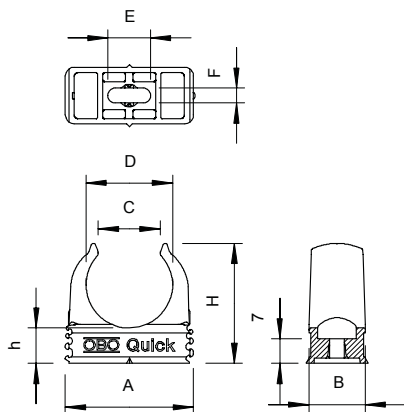

Műszaki adatlap

Quick bilincs, világosszürke

Rend. sz. 2149022

PP polipropilén

OBO Quick rögzítőbilincs típus 2955/....: az összes metrikus acélpáncélcsőhöz, valamint könnyű és nehéz metrikus szigetelő csövekhez. Alkalmas az OBO Quick-Pipe védőcsövek felszereléséhez. A csőbilincsen található jelölés lehetővé teszi a cső optimális pozicionálását, és így a bilincs elfordítható a megfelelő helyzetbe. OBO Multi-Quick és starQuick bilinccsel együtt is alkalmazható. Facsavarral vagy beütő tiplivel történő szerelésnél hosszanti furat az oldalirányú pozicionáláshoz. M16-M32 méret felcsavarozható M6 menetre. Ajánlott rögzítési távolság 50-60 cm, a max. kihúzási értékeket (F) 20 °C szobahőmérsékleten lásd a táblázatban.

Törzsadatok

cikkszám	2149022
típus	2955 M32
1. megnevezés	Quick rögzítőbilincs
Méret	M32
szín	világosszürke
RAL-szám	7035
szerkezeti anyag	Polipropilén
anyag rövidítése	PP
Legkisebb értékesítési egység	50 darab
súly	0,63 kg/100 darab

Műszaki adatok

A méret	46,30 - 46,30 mm
B méret	16,00 mm
C méret	22,4 mm
D méret	31,40 mm
E méret	12,00 mm
F méret	4,20 mm
H méret	42,00 mm
h méret	11,00 mm
Sorolható	<input checked="" type="checkbox"/>
A kábelek/csövek száma	1
Kihúzási értékek	120 N
Rögzítési mód	Menetes furat
Törőerő	0,12 kN
Zárva	<input type="checkbox"/>
Névleges méret	M32
Halogénmentes	<input checked="" type="checkbox"/>
Mit Einlage	<input type="checkbox"/>
Szerelés bilinccsel	Átmenő furattal, M6 menetre felcsavarozható
D átfogási tartomány	32,00 - 32,00 mm
UV-álló	<input type="checkbox"/>