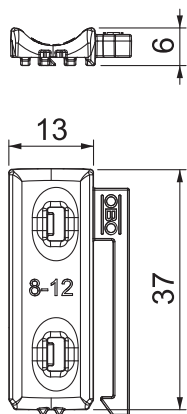

Műszaki adatlap

Univerzális ellendarab, műanyag

Rend. sz. 1198012

A sín típusától függetlenül univerzálisan használhatók a kengyeles bilincs egyik szárára ráhúzva. A hátdoldalán található intelligens kontúrnak köszönhetően kettős nyomóvályú alakítható ki. Lehetséges az utólagos telepítés a kengyeles bilincs szétszerelése nélkül.

PP polipropilén

Törzsadatok

cikkszám	1198012
típus	2058UW 12 LGR
Lieferbar ab	15.05.2019
Méret	8-12mm
szín	világosszürke
RAL-szám	7035
szerkezeti anyag	Polipropilén
anyag rövidítése	PP
Legkisebb értékesítési egység	100 darab
súly	0,17 kg/100 db.

Műszaki adatok

B méret	18,50 mm
H méret	5,80 mm
L méret	37,00 mm
Ellendarab/bilincs kivitelezése	ellendarab
Alkalmazhatómax. kábelát-mérohöz	12,00 mm
D átfogási tartomány	8,00 - 12,00 mm