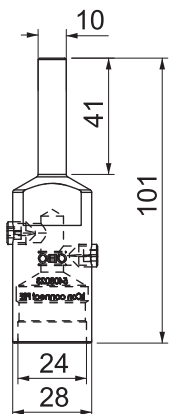

## Csatlakozóelem

Rend. sz. 5408023

- für die isCon® Premium-Leitung
- schraubbare Konfektionierung
- inkl. Schrumpfschlauch und Sechskantschlüssel
- geprüft bis zu 200 kA (Blitzschutzklasse I)

**VA** rozsdamentes acél, (W. Nr. 1.4301)

### Törzsadatok

cikkszám	5408023
típus	isCon con PRE
Méret	ø 23mm
szerkezeti anyag	rozsdamentes acél, anyagsz. 1,4301
anyag rövidítése	A2
Legkisebb értékesítési egység	2 darab
súly	21,50 kg/100 db.

### Műszaki adatok

D méret	23,00 Ø mm
Villámáram-szilárdság	H2/200 kA
Illeszkedő méret	10 mm